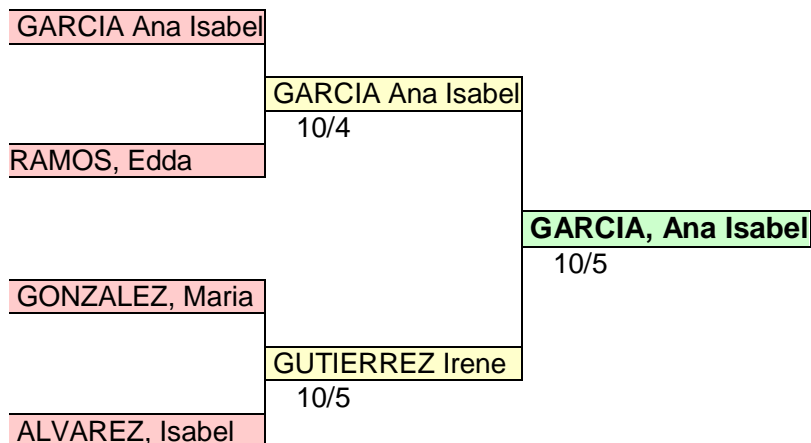

**CAMPEONATO DE CANARIAS VETERANOS
ESPADA FEMENINA
PABELLÓN MIGUEL A. DIAZ MOLINA, PTO. DE LA CRUZ, TENERIFE
23/02/2014**

Clasificación general final

CL.	APELLIDO-NOM	NOMBRE	CLUB
2	GARCIA	Ana Isabel	PTC-TF
10	ALVAREZ	Isabel	PTC-TF
12	GONZALEZ	María	PTC-TF
13	RAMOS	Edda	PTC-TF

Document Engarde - 24/02/2014 6:12:39

Semifinales

Document Engarde - 24/02/2014 7:05:36